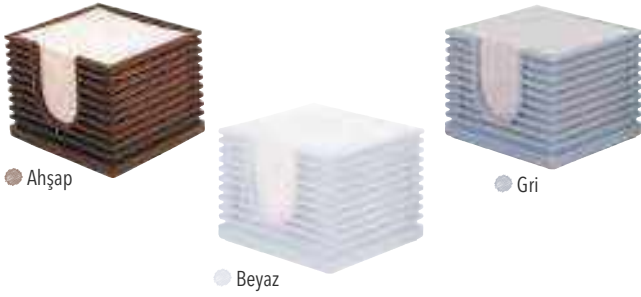

L-710

- Reklam Alanı: 6 x 3,5 cm
- Ebat: 9 x 8 x 6,5 cm
- Masif Kağıtlık
- Tek Yön