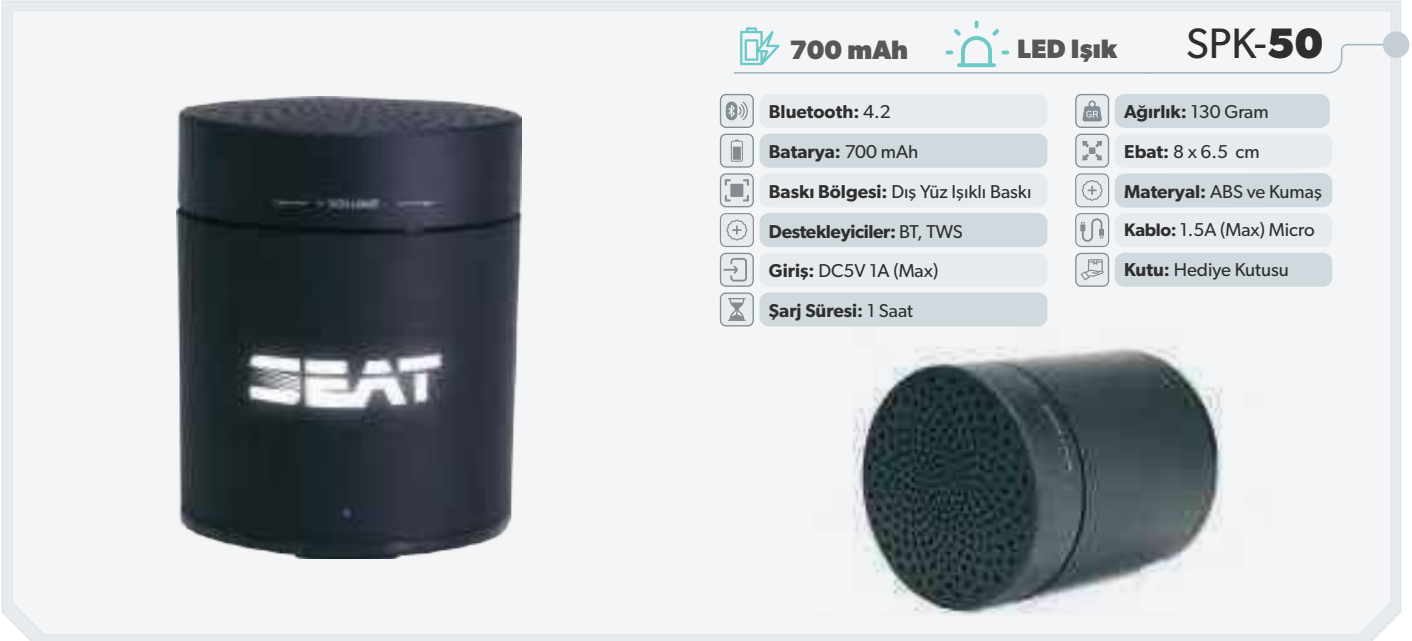

SPK-500

 LED Işık  1.500 mAh

 Bluetooth: 5.0 / 10W	 Ağırlık: 240 Gram
 Batarya: 1500mAh	 Ebat: 38 x 7 x 5.5 cm
 Baskı Bölgesi: Üst Yüz UV Baskı	 Materyal: Rubber
 Destekleyiciler: TF, FM, USB, BT, AUX, SD	 Kablo: 1.5A (Max) Micro
 Giriş: DC10+10V 1A (Max)	 Kutu: Hediye Kutusu
 Şarj Süresi: 3 Saat	

SPK-220

 250 mAh

 Bluetooth: 5.0 / 5W	 Materyal: Rubber
 Batarya: 250 mAh	 Ağırlık: 115 Gram
 Baskı Bölgesi: Üst Yüz UV Baskı	 Şarj Süresi: 2 Saat

 **400 mAh**

SPK-80

 Bluetooth: 5.0	 Materyal: Alüminyum Kaplama
 Batarya: 400mAh	 Ağırlık: 248 Gram
 Baskı Bölgesi: Dış Yüzey Lazer Baskı	 Şarj Süresi: 1 Saat
 Destekleyiciler: TF,FM,USB,BT,AUX,SD	 Kablo: 1.5A (Max) Micro
 Giriş: DC10+10V 1A (Max)	 Kutu: Hediye Kutusu

 **700 mAh**

 **LED Işık**

SPK-50

 Bluetooth: 4.2	 Ağırlık: 130 Gram
 Batarya: 700mAh	 Ebat: 8 x 6.5 cm
 Baskı Bölgesi: Dış Yüz Işıklı Baskı	 Materyal: ABS ve Kumaş
 Destekleyiciler: BT, TWS	 Kablo: 1.5A (Max) Micro
 Giriş: DC5V 1A (Max)	 Kutu: Hediye Kutusu
 Şarj Süresi: 1 Saat	

SPK-10

 **LED Işık**

 **300 mAh**

 Bluetooth: 4.2	 Ağırlık: 125 Gram
 Batarya: 300 mAh	 Ebat: 9.5 x 7.5 cm
 Baskı Bölgesi: Üst Yüz Işıklı Baskı	 Materyal: ABS ve Kumaş
 Destekleyiciler: USB, BT, SD	 Giriş: DC5V 1A (Max)
	 Şarj Süresi: 1 Saat
	 Kablo: 1.5A (Max) Micro
	 Kutu: Hediye Kutusu