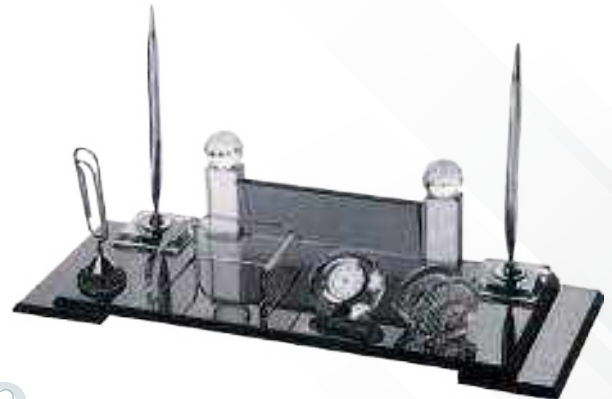

KM-80

Ebat: 15 x 40 cm

Baskı Türü: Lazer

Baskı Alanı: 6 x 15 cm