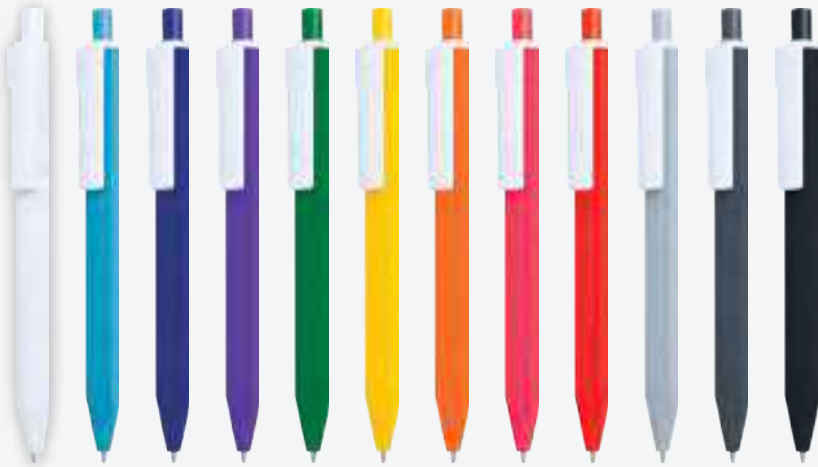

0544-60

Tükenmez Kalem

UV / Tampon Baskı

Basmalı

YERLİ ÜRETİM

0544-65

Plastik Kalemler

0544-80