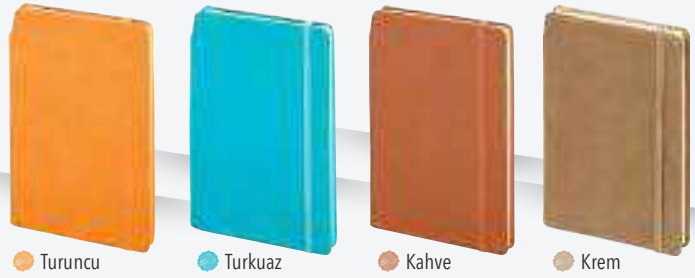

Turkuaz

Kenarlar Boyalı

BOĞAZIÇI

Tarihsiz Ajanda

Ebat: 14 x 21 cm	Sayfa: 224
Kağıt: 80 gr. Ivory (Krem)	Baskı: Gofre, Dijital
	Kapak: Termo Deri
	Koli Adeti: 40

Turuncu

Turkuaz

Kahve