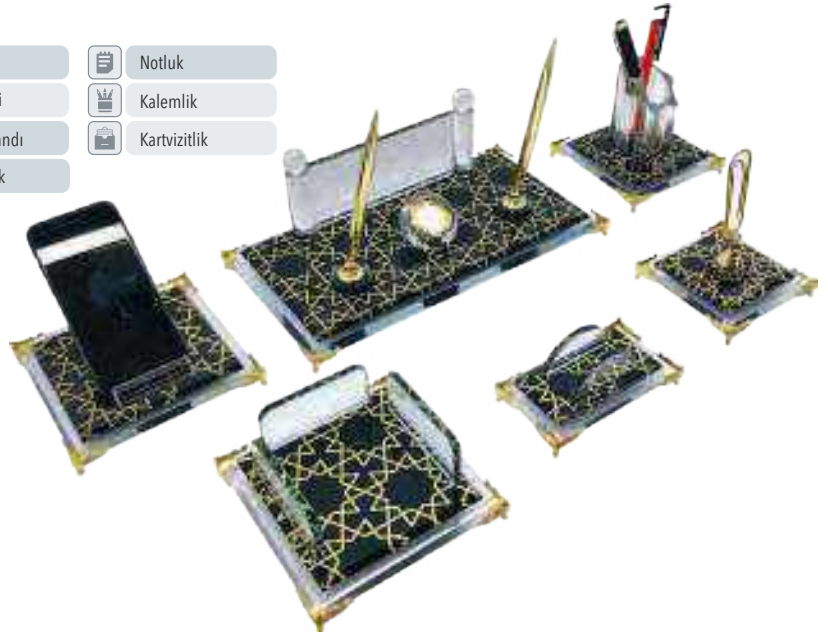

Masa Sümenleri

W510-MERCAN

- 6 Parça
- Kalem Seti
- Telefon Standı
- Küp Notluk
- Notluk
- Kalemlik
- Kartvizitlik

W530-EBRU

- 6 Parça
- Kalem Seti
- Telefon Standı
- Notluk
- Kalemlik
- Küp Notluk
- Kartvizitlik

W550-YAKUT

- 6 Parça
- Kalem Seti
- Telefon Standı
- Notluk
- Kalemlik
- Küp Notluk
- Kartvizitlik