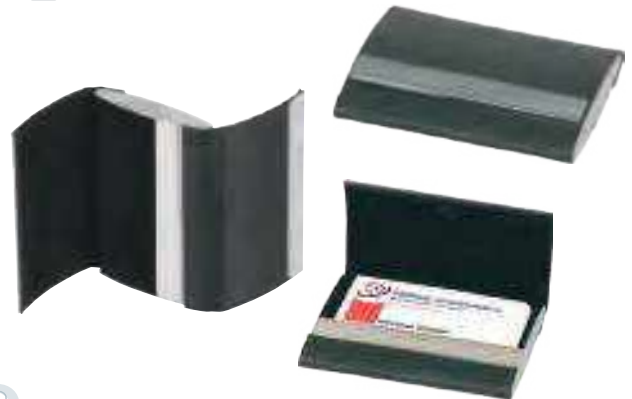

KVZ-003

Kartvizitlik

Ebat: 9.4 x 6.4 cm