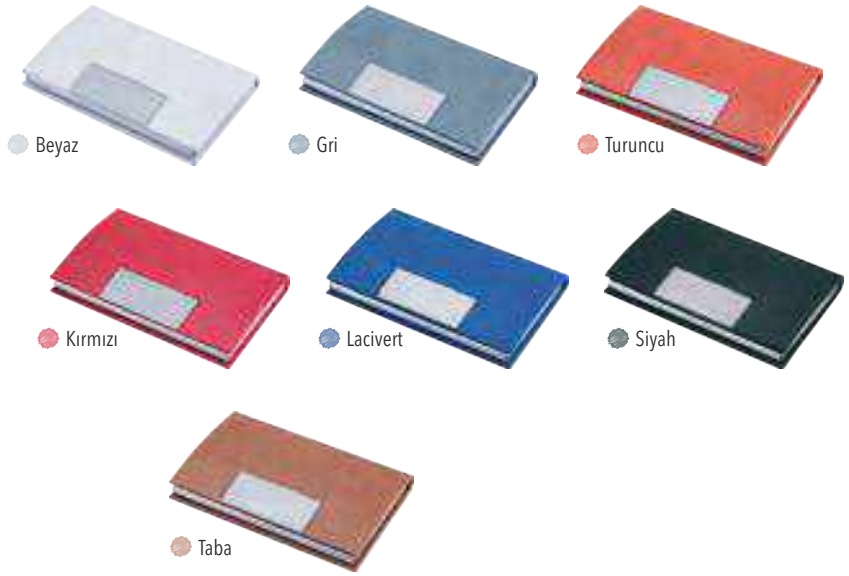

Kartvizitlikler

KVZ-007

Termo Deri Kartvizitlik

Ebat: 9.5 x 6.5 cm