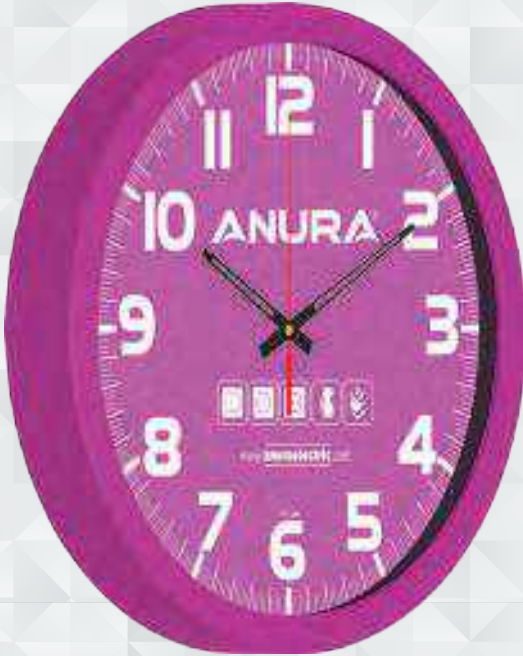

V30-333

V30-334

V30-346

☒ Ebat: 30 cm

☒ Ebat: 35 cm

☒ Ebat: 40 cm

☒ Plastik Kasa

☐ Mineral Cam

☐ Akar Saniye

● Fuşya