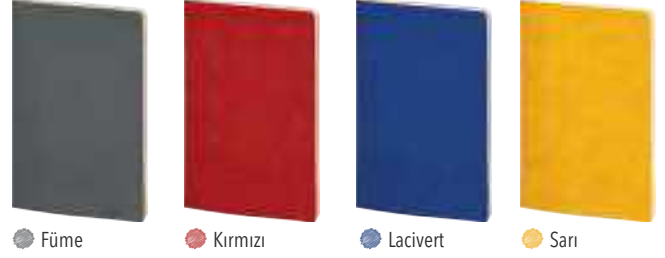

BAYRAKLI

Terzi Dikiş Tarihsiz Defter

	Ebat: 13 x 21 cm		Baskı: Gofre, Dijital
	Kağıt: 80 gr. Ivory (Krem)		Kapak: Termo Deri
	Sayfa: 80		Koli Adeti: 100

Füme Kırmızı Lacivert Sarı