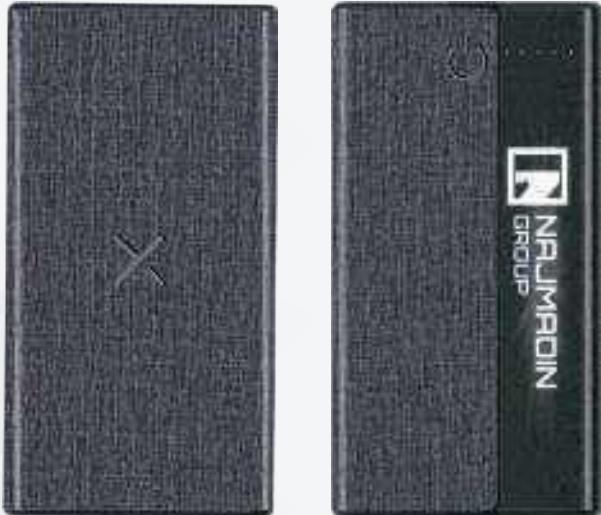

PWB-500

10.000 mAh - LED Işık - WIFI

Batarya: A+ Lithium Polymer	Ağırlık: 237 Gram
Gösterge: Dört Kademeli LED	Materyal: Kumaş ve Rubber
Giriş: DC5V 2.1A (Max)/Micro+Type-C	Ebat: 133 x 68.3 x 17.6mm
Çıkış: DC5V2.4A(Max)/1USB/5W Wireless	Baskı Alanı: Ön Yüz Işıklı Baskı/Beyaz Işık
Wireless: %100 Bakır Devre