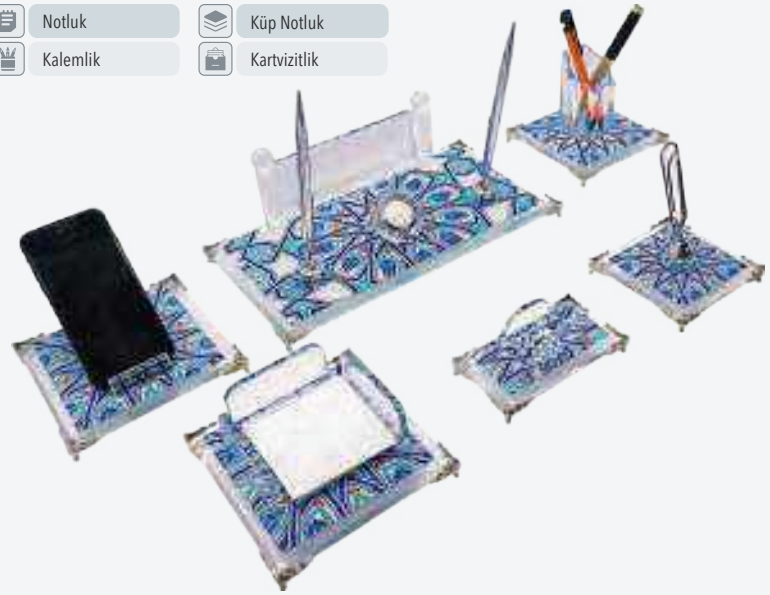

Özel Siyah Deri Kutu

W530-EBRU

- 6 Parça
- Kalem Seti
- Telefon Standı
- Notluk
- Kalemlik
- Küp Notluk
- Kartvizitlik

Özel Lacivert Deri Kutu

W550-YAKUT

- 6 Parça
- Kalem Seti
- Telefon Standı
- Notluk
- Kalemlik
- Küp Notluk
- Kartvizitlik